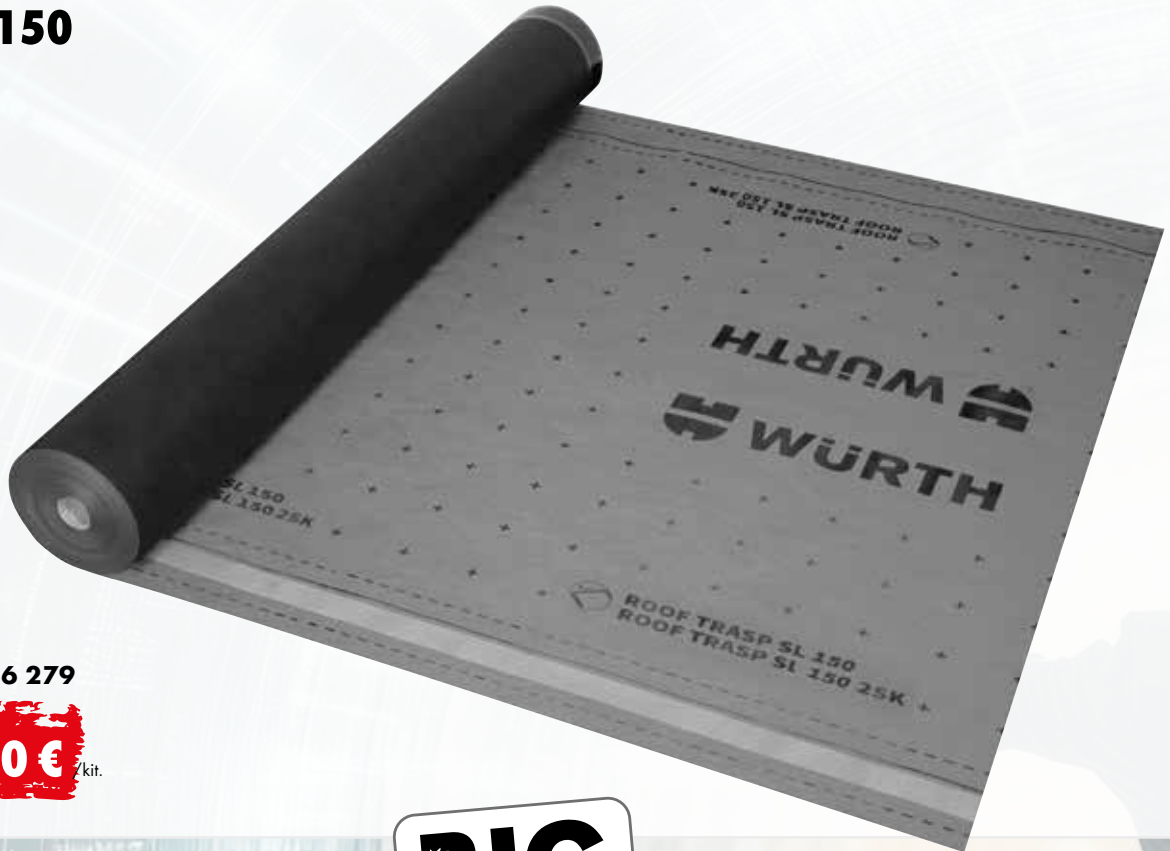

KIT 525 MQ TELO TRASPIRANTE ROOF SL 150

SL-150

Art. 0988 046 279

525,00 € /kit.

Think **BIG**