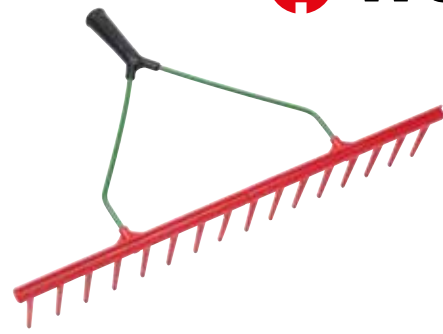

37,75 €/cad.

Badile forma rettangolo con manico

Art. 0695 943 030

52,50 €/cad.

**Rastrellone 700 mm**

Art. 0695 945 102

33,50 €/cad.**Rastrello in plastica**

Art. 0695 945 106