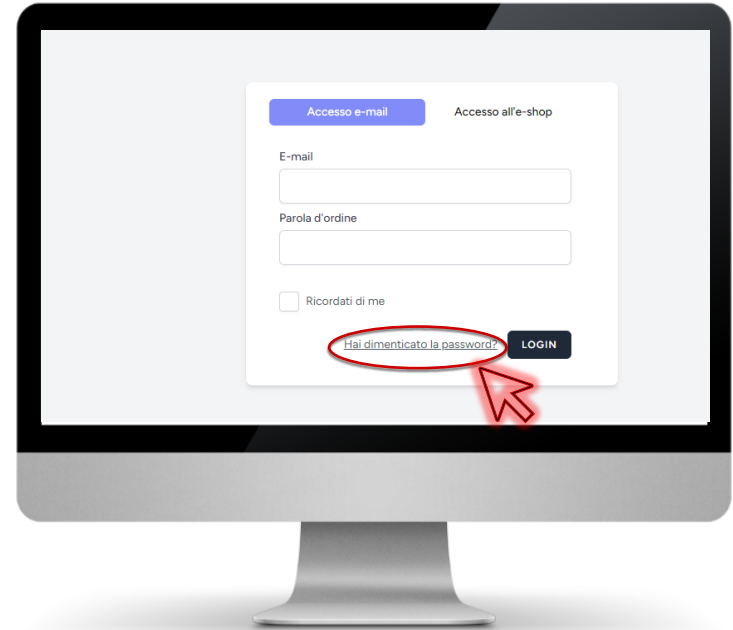

CREAZIONE UTENZA

<https://partnershop.wuerth.it/cai>

- Lasciare vuoto il campo dell'e-mail e della parola d'ordine
- Cliccare su: Hai dimenticato la password?

- Inserire l'e-mail della quale si desidera creare l'utenza
- Cliccare sul pulsante per reimpostare la password

- Una mail di reset password è stata inviata nella vostra posta
- Cliccare sul pulsante blu

- Creare una propria password ed inserirla nei due campi
- Cliccare sul pulsante blu
- Comparirà la schermata di log in con cui poter accedere grazie alle credenziali appena create

A large, solid red diagonal bar on the left side of the page, extending from the top-left corner towards the bottom-right.

**GRAZIE A TUTTI
PER L'ATTENZIONE!**

A thin vertical black line extending downwards from the bottom center of the text box.