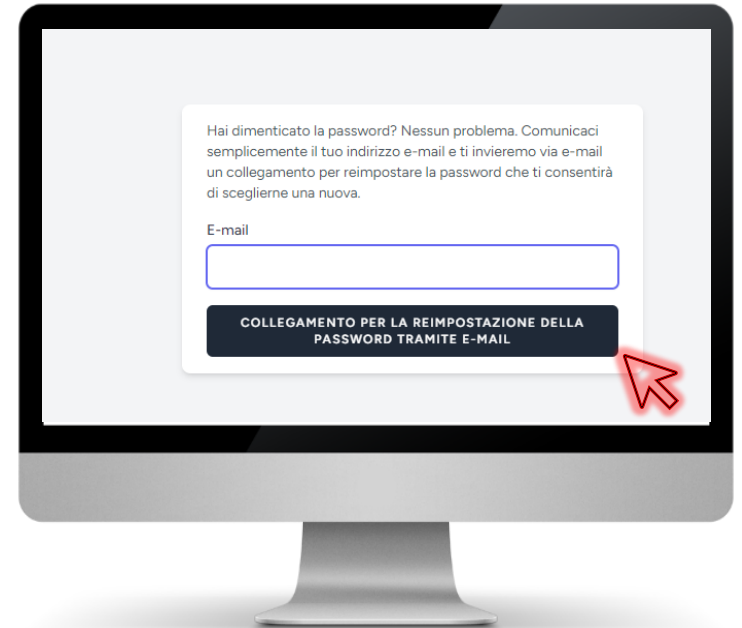

CREAZIONE UTENZA

<https://partnershop.wuerth.it/cai>

- Lasciare vuoto il campo dell'e-mail e della parola d'ordine
- Cliccare su: Hai dimenticato la password?

- Inserire l'e-mail della quale si desidera creare l'utenza
- Cliccare sul pulsante per reimpostare la password

- Una mail di reset password è stata inviata nella vostra posta
- Cliccare sul pulsante blu

- Creare una propria password ed inserirla nei due campi
- Cliccare sul pulsante blu
- Comparirà la schermata di log in con cui poter accedere grazie alle credenziali appena create

A large, solid red diagonal bar on the left side of the page, extending from the top-left corner towards the bottom-right.

**GRAZIE A TUTTI
PER L'ATTENZIONE!**

A thin vertical black line extending downwards from the bottom center of the text box.