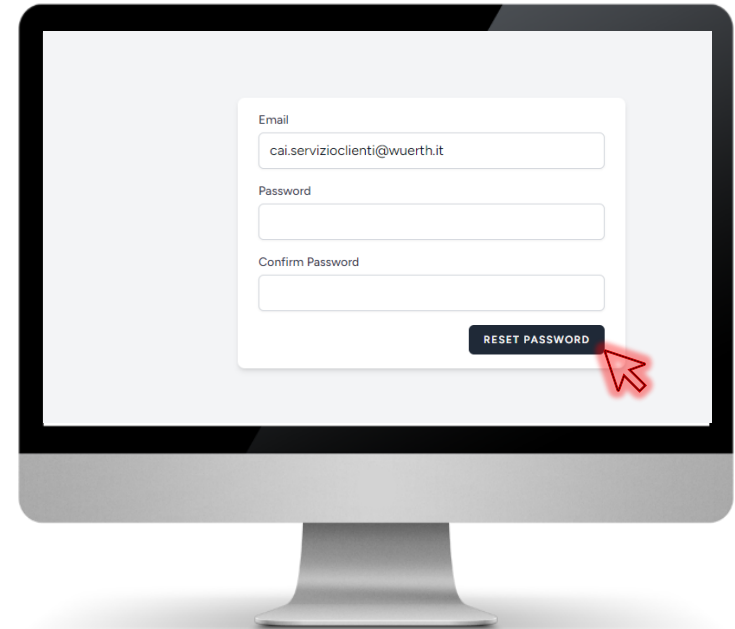

CREAZIONE UTENZA

<https://partnershop.wuerth.it/cai>

- Lasciare vuoto il campo dell'e-mail e della parola d'ordine
- Cliccare su: Hai dimenticato la password?

- Inserire l'e-mail della quale si desidera creare l'utenza
- Cliccare sul pulsante per reimpostare la password

- Una mail di reset password è stata inviata nella vostra posta
- Cliccare sul pulsante blu

- Creare una propria password ed inserirla nei due campi
- Cliccare sul pulsante blu
- Comparirà la schermata di log in con cui poter accedere grazie alle credenziali appena create

A large, solid red diagonal bar on the left side of the page, extending from the top-left corner towards the bottom-right.

**GRAZIE A TUTTI
PER L'ATTENZIONE!**

A thin vertical black line extending downwards from the bottom center of the text box.