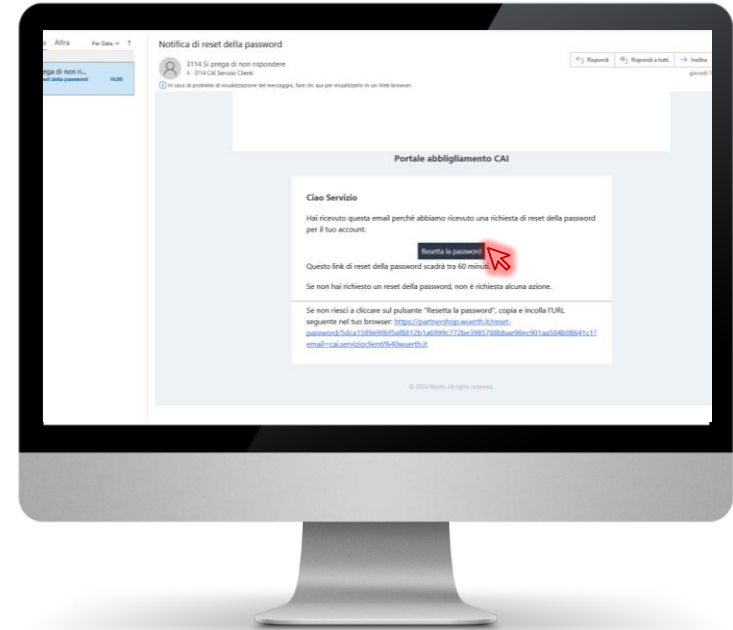

CREAZIONE UTENZA

<https://partnershop.wuerth.it/cai>

- Lasciare vuoto il campo dell'e-mail e della parola d'ordine
- Cliccare su: Hai dimenticato la password?

- Inserire l'e-mail della quale si desidera creare l'utenza
- Cliccare sul pulsante per reimpostare la password

- Una mail di reset password è stata inviata nella vostra posta
- Cliccare sul pulsante blu

- Creare una propria password ed inserirla nei due campi
- Cliccare sul pulsante blu
- Comparirà la schermata di log in con cui poter accedere grazie alle credenziali appena create

A large, solid red diagonal bar on the left side of the page, extending from the top-left corner towards the bottom-right.

**GRAZIE A TUTTI
PER L'ATTENZIONE!**

A thin vertical black line extending downwards from the bottom center of the text box.